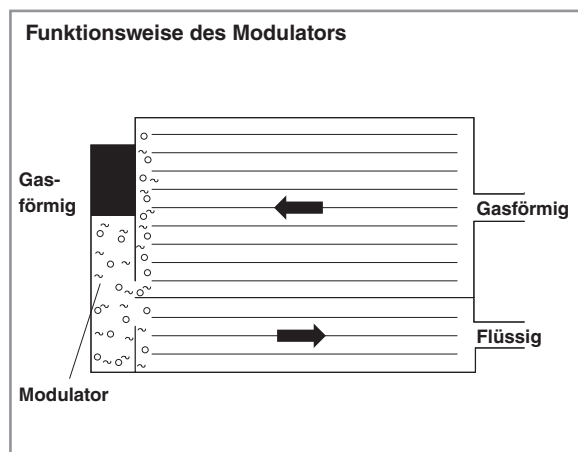

D

Kondensatoren

Der Kondensator ist ein Wärmetauscher und gehört zur Klimaanlage des Fahrzeugs. Seine Funktion besteht darin, das Kältemittel im Zyklus der Klimaanlage zu kondensieren. Der Aufbau eines Kondensators, der als Wärmetauscher verwendet wird, ist dem eines Kühlers ähnlich, aber er muss höheren Innendrücken (bis zu 34 Bar) standhalten können, die für Klimaanlagen typisch sind. Die Kondensatoren von DENSO und dabei insbesondere die Kondensatoren in den neuesten Anwendungen, sind mit einem integrierten Filter-/Trocknersystem ausgerüstet, um eine größere Leistungsfähigkeit der Klimaanlage zu gewährleisten.