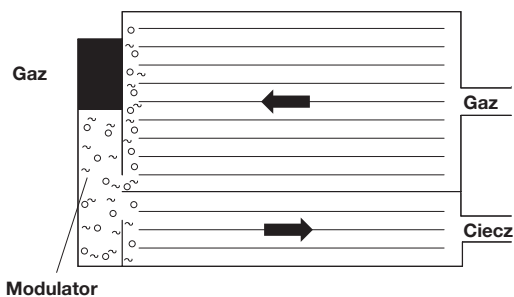

Działanie modulatora