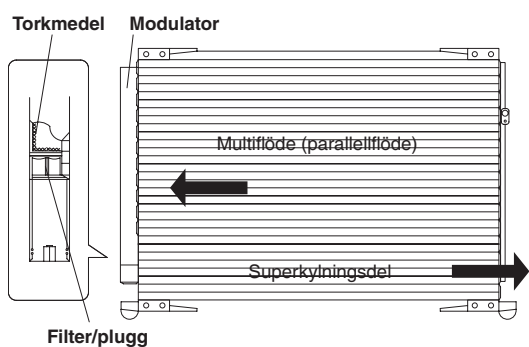

SE

Kondensorer

Kondensorn är en värmväxlare som utgör en del av fordonets luftkonditioneringssystem. Dess funktion är att kondensera kylmediet under luftkonditioneringscykeln. Som värmväxlare liknar kondensatorns uppbyggnad kylarens, men den måste kunna motstå de höga tryck (upp till 34 bar) som normalt förekommer i luftkonditioneringssystem. DENSO kondensatorer, speciellt våra senaste tillämpningar, har ett integrerat torkfiltersystem som ger ännu högre effektivitet i systemet.

Super Cool

Modulatorns funktion