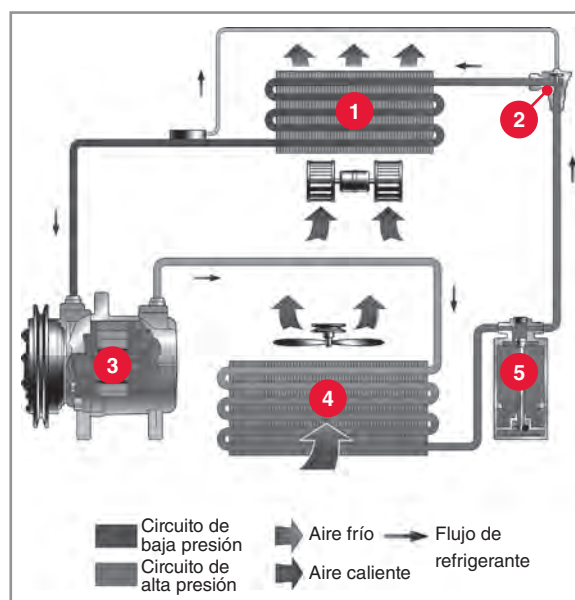

Filtro secador-acumulador DENSO

El filtro secador-acumulador almacena el refrigerante en espera de que se produzca la demanda de refrigerante por parte del evaporador, asegurando que sólo el refrigerante en estado líquido pase al evaporador. El refrigerante se filtra y seca, y después de la separación del líquido y el gas, el refrigerante líquido fluye a la válvula de expansión.

Válvula de expansión DENSO

La válvula de expansión inyecta el refrigerante en el evaporador, transformando el refrigerante de un líquido a alta temperatura y alta presión, a una mezcla de líquido y gas a baja temperatura y baja presión.

Evaporador DENSO

En el evaporador se evapora el refrigerante a baja temperatura y baja presión. Para producir la evaporación del refrigerante se necesita una gran cantidad de calor, un calor que el evaporador absorbe del aire caliente que pasa entre las aletas del evaporador, produciéndose así el enfriamiento del habitáculo del vehículo. Con ello, todo el refrigerante líquido pasa al estado gaseoso, y el proceso se repite de nuevo.

Presostato DENSO

El presostato es un dispositivo de seguridad que protege los elementos del circuito de refrigeración contra presiones demasiado elevadas o demasiado bajas. En segundo lugar, el presostato emite una señal a la unidad de control que emplea dicha señal para calcular el caudal necesario del compresor controlado por un variador electrónico.

1. Evaporador
2. Válvula de expansión
3. Compresor
4. Condensador
5. Filtro secador-acumulador