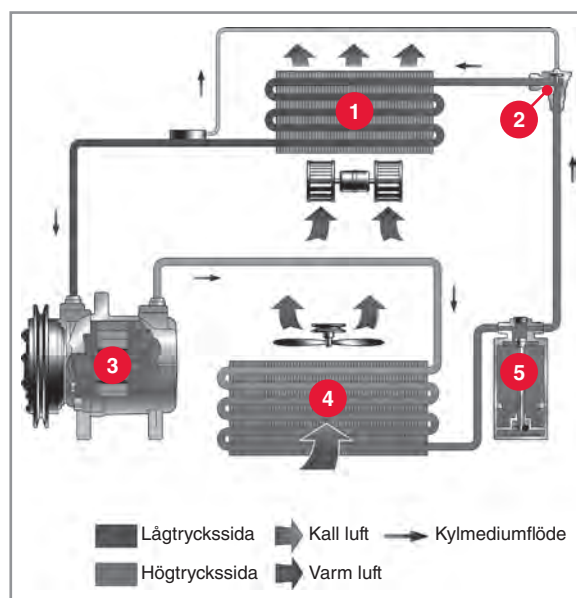

DENSO kondensator

En kondensator är en värmeväxlare som extraherar värmen ur kylmediet från kompressorn och kondenserar det till vätska. När kylmediet kondenserats överförs det till torkfiltret.

DENSO torkfilter

Torkfiltret lagrar kylmediet tills förångaren behöver det, så att bara kondenserat kylmedium överförs till förångaren. Nästa steg är att kylmediet filtreras och torkas. Efter separeringen av gas och vätska överförs kylmediet i vätskeform till expansionsventilen.

DENSO expansionsventil

Expansionsventilen sprutar in kylmediet i förångaren så att det övergår från en vätska med högt tryck och temperatur till en gas-/vätskeblandning med lågt tryck och temperatur.

DENSO förångare

Förångaren förvandlar kylmediet med lågt tryck och temperatur till ånga. När kylmediet förångas krävs mycket värme, vilken förångaren absorberar från den varma luften som passerar över förångarfälansarna, så att kupéluften kyls ned. All vätska övergår i gasform och överförs till kompressorn. Processen upprepas sedan igen.

DENSO tryckkontakt eller tryckgivare

Tryckkontakten (eller tryckgivaren) är en säkerhetsfunktion som skyddar komponenterna i systemet från för höga eller för låga tryck. Tryckgivaren skickar sedan signalen till en styrenhet som använder den för att beräkna rätt variabel volym för den elektroniskt styrda kompressorn.

1. Förångare
2. Expansionsventil
3. Kompressor
4. Kondensator
5. Torkfilter