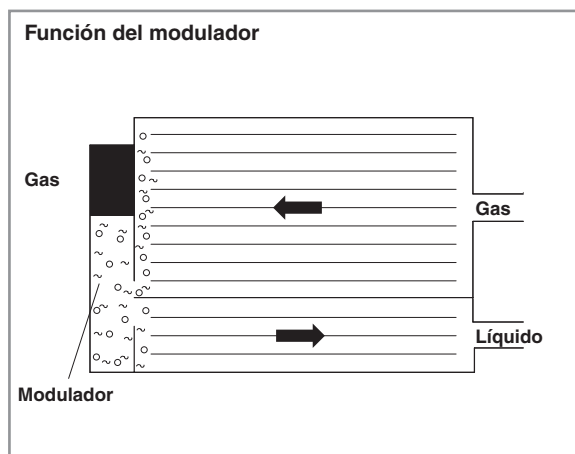

E

Condensadores

El condensador es un intercambiador de calor que se instala en el sistema de aire acondicionado del vehículo. Su función es condensar el refrigerante del circuito de aire acondicionado. Tratándose de un intercambiador de calor, la construcción del condensador es similar a la del radiador de refrigeración, pero debe resistir las elevadas presiones internas –hasta 34 bar– que se producen normalmente en los sistemas de aire acondicionado. Los condensadores DENSO, particularmente en nuestras aplicaciones más recientes, incorporan un filtro secador para asegurar un mayor rendimiento del sistema de aire acondicionado.