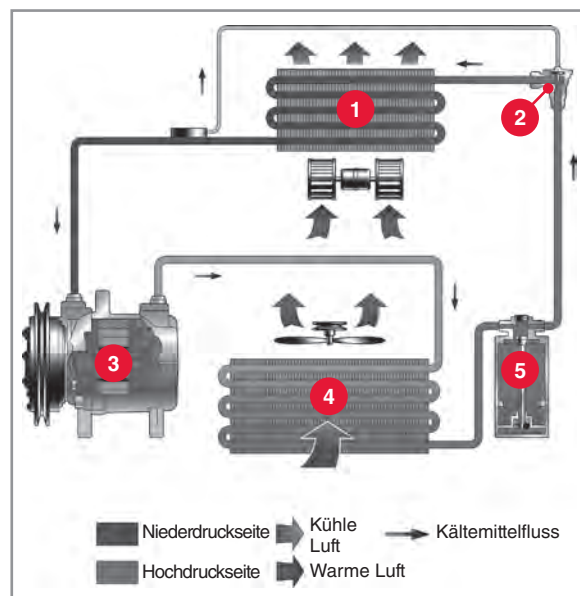

DENSO Expansionsventil

Das Expansionsventil spritzt Kältemittel in den Verdampfer ein, wobei das Kältemittel aus dem flüssigen Hochdruck-Zustand hoher Temperatur in ein Flüssigkeits-Gas-Gemisch niedriger Temperatur unter niedrigem Druck wechselt.

DENSO Verdampfer

Der Verdampfer verdampft das Kältemittel niedriger Temperatur unter niedrigem Druck. Zum Verdampfen des Kältemittels wird viel Wärme benötigt, die der Verdampfer der warmen Luft entzieht, die über die Verdampferrippen strömt, und so den Fahrzeuginnenraum kühlt. Das gesamte flüssige Kältemittel wechselt in die Gasphase und strömt zum Kompressor, wo der Kreislauf erneut beginnt.

DENSO Druckschalter oder Druckwächter

Der Druckschalter (oder Druckwächter) ist eine Sicherheitsvorrichtung, die die Einzelteile des Kältemittelkreislaufs vor einem zu hohen oder zu niedrigen Druck schützt.

Zweitens sendet der Drucksensor das Signal an ein Steuergerät, das dieses Signal zum Berechnen des richtigen variablen Fördervolumens des elektronisch gesteuerten variablen Kompressors verwendet.

1. Verdampfer
2. Expansionsventil
3. Kompressor
4. Kondensator
5. Sammelbehälter mit Trocknereinsatz