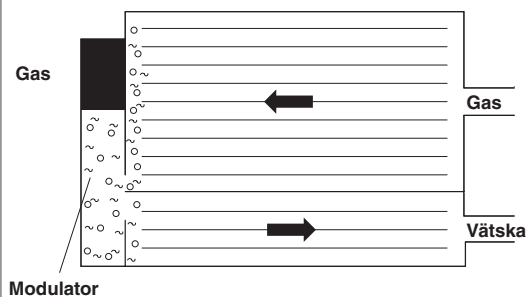

Modulatorns funktion