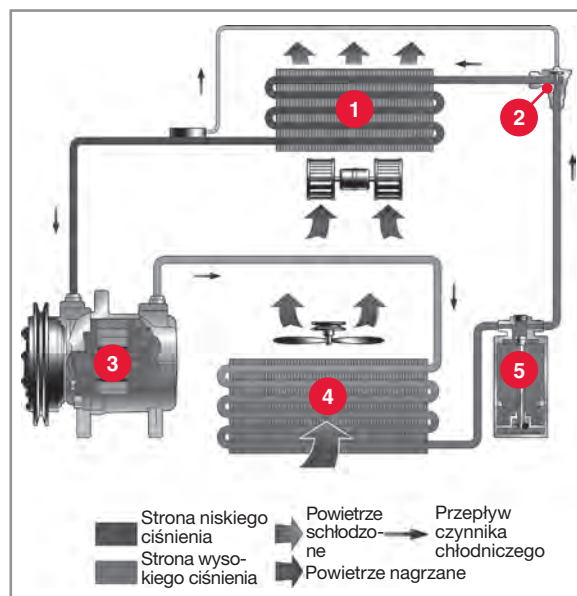

Osuszacz będzie przetrzymywał czynnik chłodniczy do chwili jego zapotrzebowania przez parownik, zapewniając, że do parownika wpłynie wyłącznie ciekły czynnik chłodniczy. Następnie czynnik chłodniczy jest filtrowany i osuszany. Po rozdzieleniu gazu i cieczy, ciekły czynnik chłodniczy przepływa do zaworu rozprężnego.

Zawór rozprężny DENSO

Zawór rozprężny wtryskuje czynnik chłodniczy do parownika, przekształcając go z cieczy o wysokim ciśnieniu i wysokiej temperaturze w mieszaninę gazu i cieczy o niskim ciśnieniu i niskiej temperaturze.

Parownik DENSO

Parownik odparowuje czynnik chłodniczy o niskim ciśnieniu i niskiej temperaturze. Przy odparowywaniu czynnika chłodniczego wymagana jest duża ilość ciepła, która jest absorbowana przez parownik z nagrzanego powietrza przechodzącego przez żeberka parownika, tym sposobem chłodząc kabinę pasażerską. Cała ciecz przechodzi w stan gazowy i przepływa do sprężarki. Następnie opisywany proces jest powtarzany.

Presostat lub czujnik ciśnienia DENSO

Presostat (lub czujnik ciśnienia) jest urządzeniem zabezpieczającym, które zabezpiecza komponenty cyklu czynnika chłodniczego przed zbyt wysokim ciśnieniem lub zbyt niskim ciśnieniem. Poza tym, czujnik ciśnienia wysyła sygnał do jednostki sterującej, która wykorzystuje ten sygnał do obliczenia prawidłowego skoku elektronicznie sterowanej sprężarki o zmiennej pojemności.

1. Parownik
2. Zawór rozprężny
3. Sprężarka
4. Skraplacz
5. Osuszacz