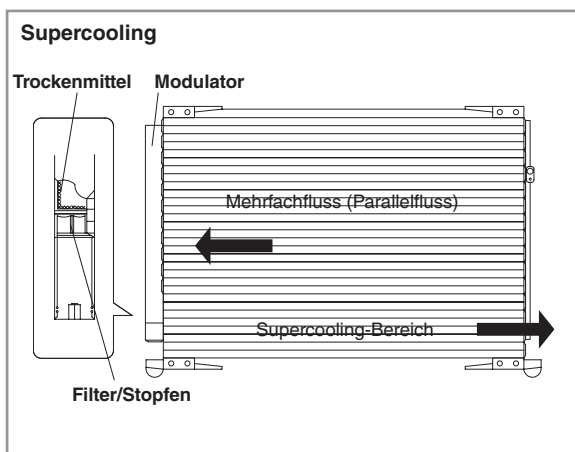

D

Kondensatoren

Der Kondensator ist ein Wärmetauscher und gehört zur Klimaanlage des Fahrzeugs. Seine Funktion besteht darin, das Kältemittel im Zyklus der Klimaanlage zu kondensieren. Der Aufbau eines Kondensators, der als Wärmetauscher verwendet wird, ist dem eines Kühlers ähnlich, aber er muss höheren Innendrücken (bis zu 34 Bar) standhalten können, die für Klimaanlagen typisch sind. Die Kondensatoren von DENSO und dabei insbesondere die Kondensatoren in den neuesten Anwendungen, sind mit einem integrierten Filter-/Trocknersystem ausgerüstet, um eine größere Leistungsfähigkeit der Klimaanlage zu gewährleisten.