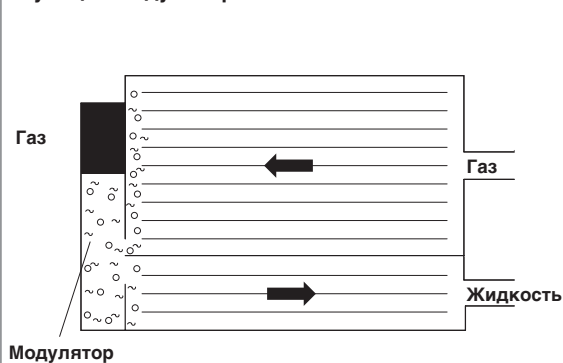

Функция модулятора