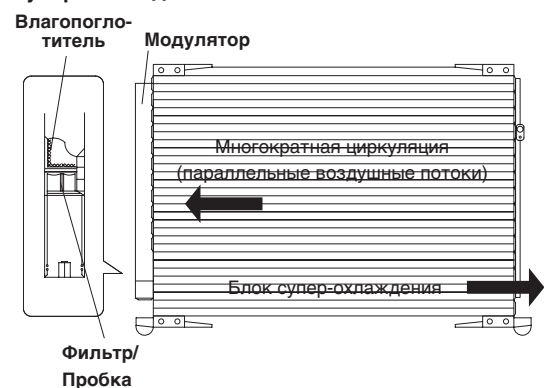

Супер-охлаждение