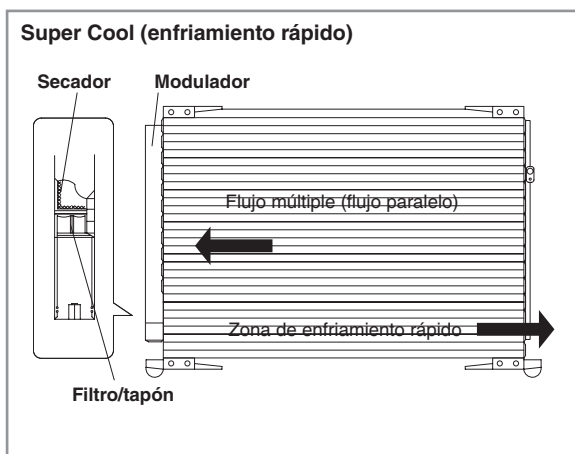

E

Condensadores

El condensador es un intercambiador de calor que se instala en el sistema de aire acondicionado del vehículo. Su función es condensar el refrigerante del circuito de aire acondicionado. Tratándose de un intercambiador de calor, la construcción del condensador es similar a la del radiador de refrigeración, pero debe resistir las elevadas presiones internas –hasta 34 bar– que se producen normalmente en los sistemas de aire acondicionado. Los condensadores DENSO, particularmente en nuestras aplicaciones más recientes, incorporan un filtro secador para asegurar un mayor rendimiento del sistema de aire acondicionado.