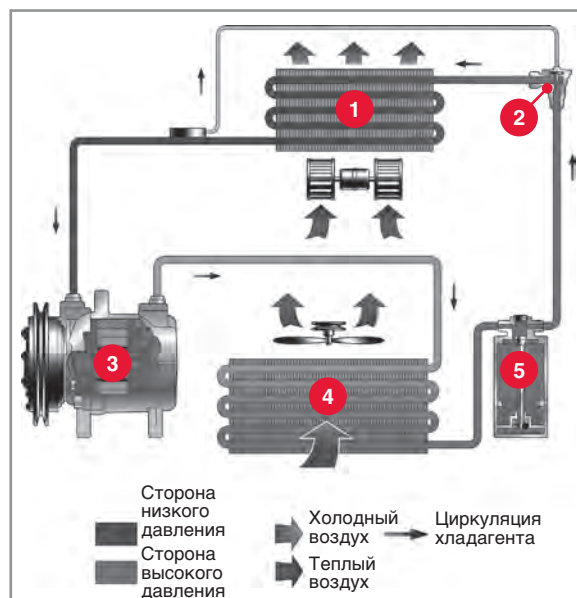

Конденсатор – это теплообменник, который забирает тепло у газообразного хладагента, поступающего из компрессора. Остывая, хладагент превращается в жидкость и далее стекает в ресивер-осушитель.

Ресивер-осушитель DENSO

Хладагент находится в ресивер-осушителе до окончательного перехода в жидкое состояние, откуда попадает в испаритель.

Расширительный клапан DENSO

Расширительный клапан обеспечивает поступление хладагента в испаритель, где жидкий хладагент высокого давления испаряется и переходит в состояние жидкость - пар с низкой температурой и давлением.

Испаритель DENSO

В испарителе хладагент переходит в газообразное состояние, при этом его температура и давление падает. Для испарения необходимо большое количество тепла, которое испаритель получает от теплого воздуха, проходящего через его поверхность, тем самым обеспечивая охлаждение воздуха в салоне автомобиля. Жидкий хладагент переходит в газообразное состояние и снова попадает в компрессор. Процесс затем повторяется.

Переключатель (датчик) давления DENSO

Переключатель давления (или датчик давления) – это устройство, защищающее систему охлаждения от слишком высокого или слишком низкого давления. Также датчик передает уровень давления на блок управления, который использует полученную информацию для последующего управления давлением при использовании компрессора с электронным управлением.

1. Испаритель
2. Расширительный клапан
3. Компрессор
4. Конденсатор
5. Ресивер-осушитель