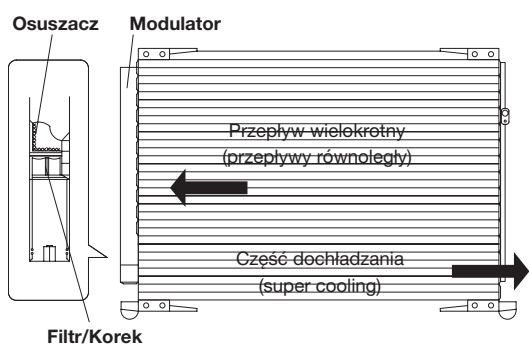

PL

Skraplacze

Skraplacz jest wymiennikiem ciepła należącym do układu klimatyzacji pojazdu. Jego zadaniem jest skroplenie czynnika chłodniczego w cyklu układu klimatyzacji. Konstrukcja skraplacza, jako wymiennika ciepła, jest podobna do konstrukcji chłodnicy, lecz musi on wytrzymywać wysokie ciśnienia wewnętrzne (do 34 bar), typowe dla układów klimatyzacji. Skraplacze DENSO, w szczególności nasze najnowsze rozwiązania, posiadają wbudowany osuszacz dla zapewnienia najwyższej sprawności układu klimatyzacji.

Super Cool

Działanie modulatora