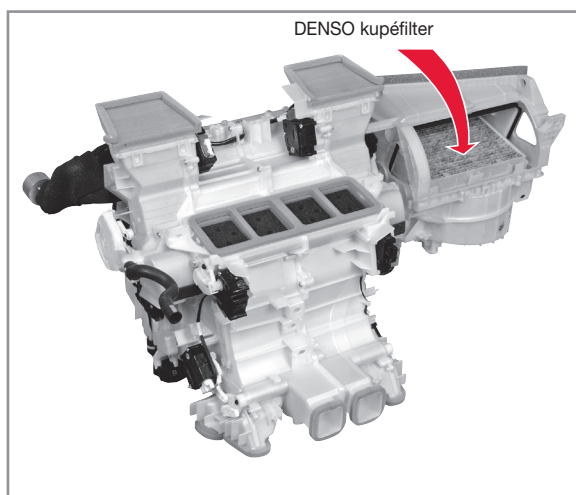

SE

Frisk luft en självklarhet med DENSO kupéfilter

När man åker bil är det viktigt att veta att luften man andas är frisk och ren. För att ta bort lukter, irriterande ämnen och föroreningar som kan komma in i bilen utifrån krävs ett pålitligt kupéfilter.

Originalkvalitet

DENSO:s kupéfilter erbjuder eftermarknaden tillgång till ett brett urval filter som konstruerats och tillverkats enligt högsta möjliga standard – med samma kvalitet som den originalkomponent fordonstillverkaren valt till sina bilar.

Experter på värme, ventilation och luftkonditionering (HVAC)

DENSO är världens ledande utvecklare av värme-, ventilations- och luftkonditioneringssystem (HVAC) och världens näst största leverantör av fordonskomponenter, så vi kan tekniken bakom kupéfilter.

HVAC-system

Stort urval

DENSO:s kupéfiltersortiment, tillverkas i samma kvalitet som originalkomponenterna, erbjuder ett brett sortiment:

- > 312 artikelnummer
- > Fler än 700 fordonmodeller
- > Täcker in 90 % av bilparken i Europa och Asien

Tekniken i partikel- och kombinationsfilter

DENSO:s sortiment omfattar både partikel- och kombinationsfilter. Våra flerskiktfilteringsystem neutraliserar avgaser och andra föroreningar, samtidigt som pollen och damm skiljs av och stannar i filtret så att luften som kommer in i kupén är ren och säker att andas. Alla luftfilter är individuellt konstruerade efter de olika fordonmodellernas varierande krav. Dessutom skapar DENSO:s luftfilter inget tryckfall som eventuellt kan skada fordonets HVAC-system.

Överlägset skydd, överlägsen kvalitet och teknik, samt ett stort urval, DENSO:s kupéfilter ger en bättre körupplevelse.

Bättre konstruktion

Kvalitet räknas

Utan effektiv luftfiltrering kan förare och passagerare påverkas av skadliga luftföroreningar som kommer in i kupén. Föroreningarna kan vara sot, pollen, skadliga gaser eller partiklar från bromsar och däck. Om de inte avlägsnas kan de påverka ögon, näsa och lungor och orsaka hälsoproblem, irritation och otrivsel.

Eftersom DENSO:s kupéfilter innehåller den modernaste tekniken och håller högsta originalkvalitet är de en extremt effektiv lösning på problemet med föroreningar i bilen. Varje filter genomgår också våra stränga kvalitetskontroller i alla tillverkningssteg. Sammanlagt ger det här inte bara en behagligare körupplevelse, utan också ett bättre skydd mot hälsorisker.