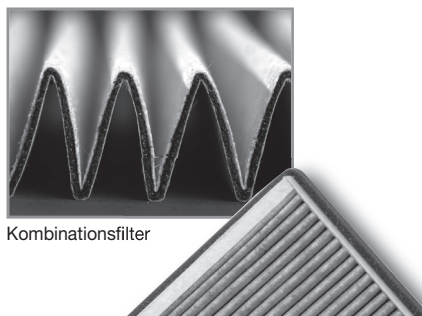

Kombinationsfilter

Hur fungerar de?

- > **Blockering** - partiklarna hindras från att komma in i kupén av ett tätt filterskikt. Infångade partiklar hamnar sedan i filterhuset.
- > **Avlägsnande genom elektrostatisk laddning** - små partiklar med permanent eller temporär laddning attraheras och fångas in genom elektrostatisk växelverkan.
- > **Nanofibrer** - ett skikt av tunna fibrer inspunna i filtermediet förhindrar tryckfall.

Utbyte

Även om de flesta nya bilar idag redan är utrustade med kupéfilter så sätts filtret så småningom igen av damm och smuts som till slut kan infekteras av bakterier, mögel och mikroorganismer. Detta gör filtret till en potentiell källa för allergiframkallande ämnen, samtidigt som filtreringseffekten och den elektrostatiska laddningen försämras. Det kan till och med leda till större tryckfall och högre belastning på HVAC-systemet.

För att hålla kupémiljön fortsatt fräsch och säker. DENSO rekommenderar att kupéfiltret byts ut minst en gång per år, efter 1000 - 1500 mil, eller enligt fordonstillverkarens rekommendationer. Endast regelbundna byten säkerställer filtrets effektivitet och goda HVAC-prestanda, och garanterar en mer hygienisk och behaglig kupé.