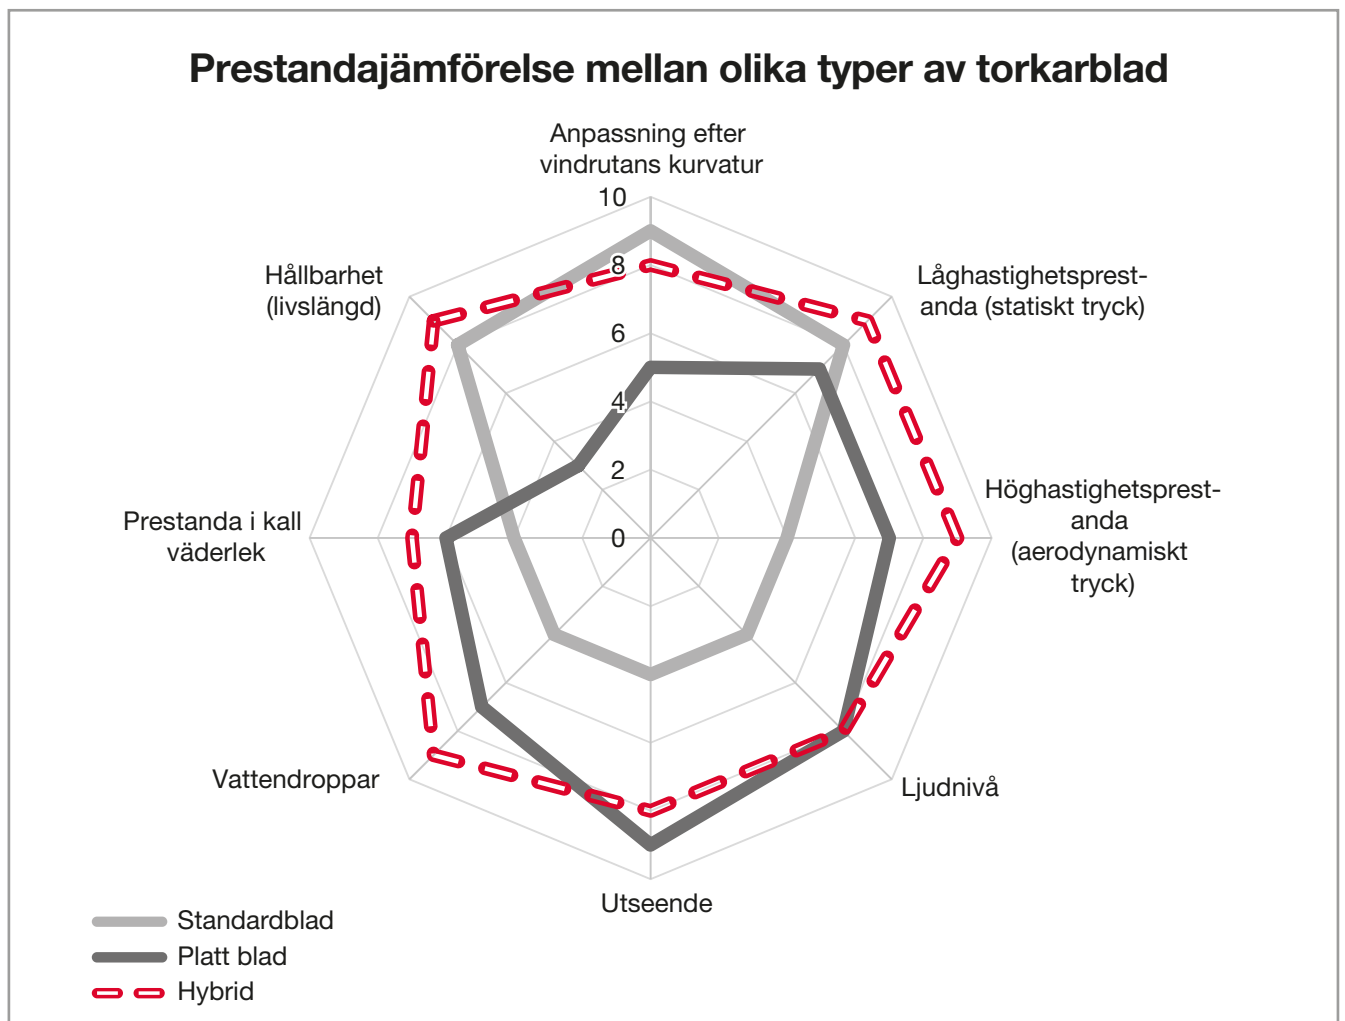

- > **Anpassning efter vindrutans kurvatur:** Passar bladet både för mycket platta och mycket böjda vindrutor? Det här är viktigt på eftermarknaden och för att säkerställa ett enhetligt utbud.
- > **Låghastighetsprestanda (statiskt tryck):** Det här tillhandahåller den inledande prestandaparametern
- > **Höghastighetsprestanda (aerodynamiskt tryck):** Viktigt när det gäller bilarna i premiumsegmentet och för bilar som ofta körs på motorväg
- > **Ljudnivå:** Låter bladen mycket vid användning?
- > **Vattendroppar:** Faller mycket vattendroppar på vindrutan från bladet efter torkning?

- > **Prestanda i kall väderlek:** Speciellt viktigt i områden med kallt vinterklimat.
- > **Dammbeständighet och hållbarhet (livslängd):** De vanligaste orsakerna till att torkarblad slits ut i förtid är torkning med torr vindruta, sandkorn och UV-strålning – men gummiblandningen och bladkonstruktionen kan optimeras för att förbättra bladets egenskaper
- > **Utseende:** Moderna, snygga konstruktioner ger bilen ett elegantare utseende

I nedanstående diagram jämförs prestandan hos de olika typerna av torkarblad från DENSO baserat på de aktuella prestandaparametrarna. Hybridbladen kombinerar de bästa egenskaperna hos standardblad och platta blad.