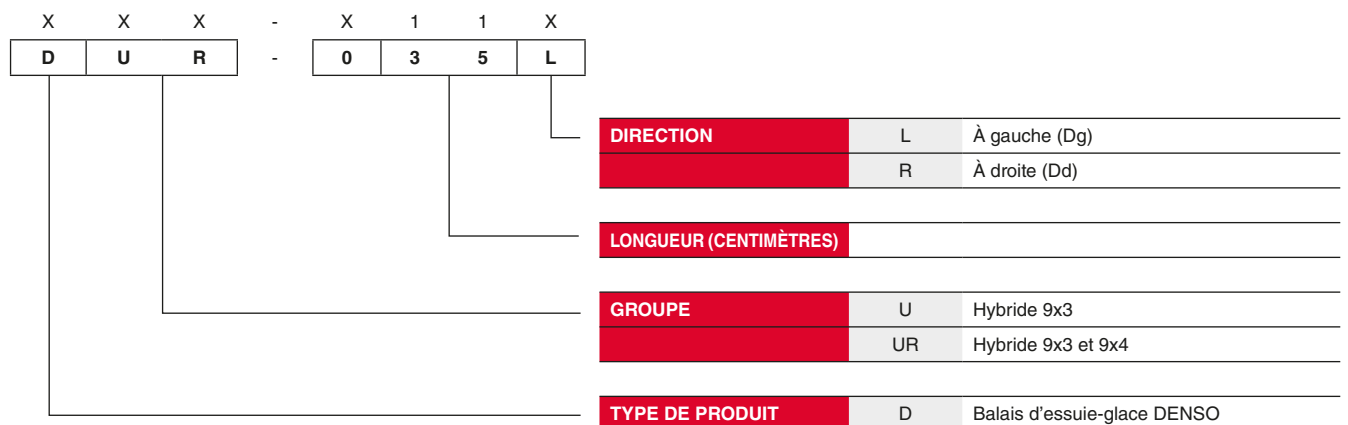

Balais hybrides