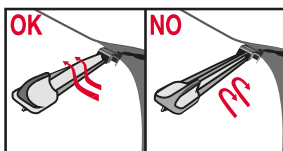

I

Spazzole Flat