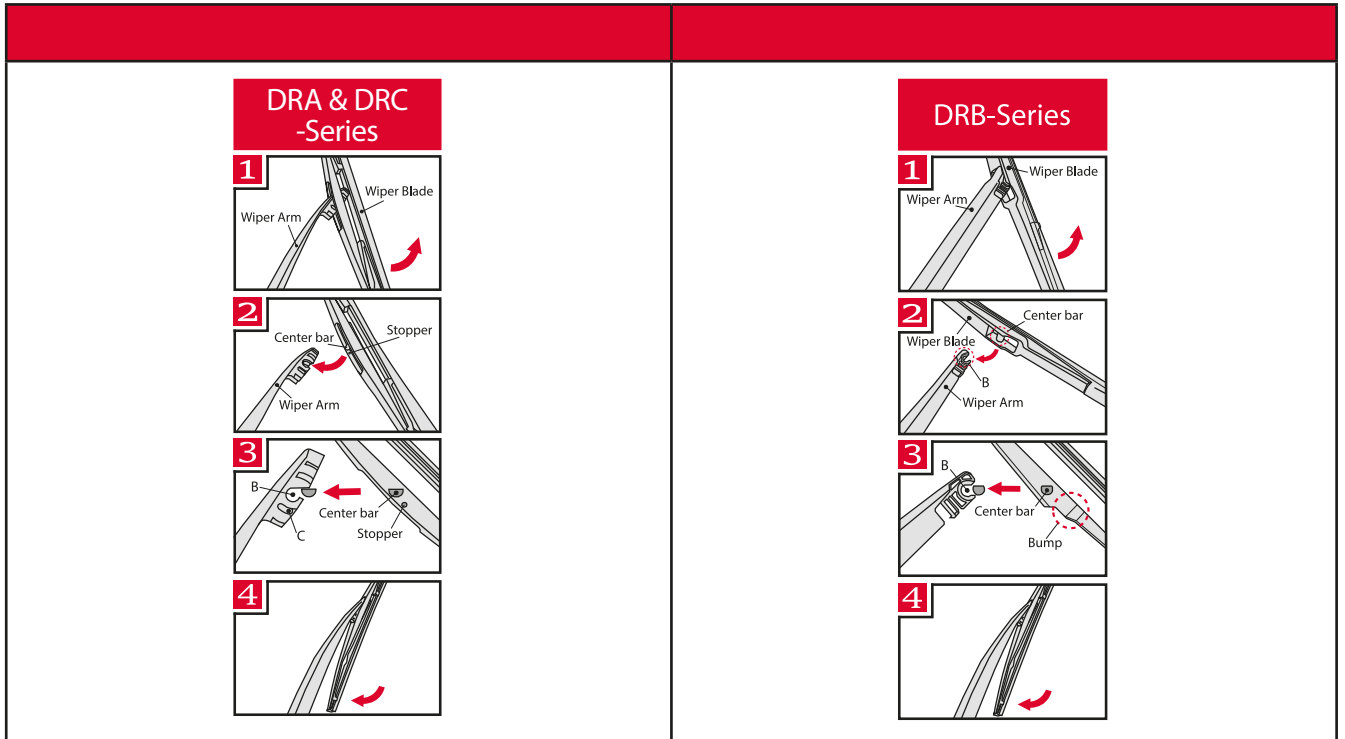

PL

Wycieraczki tylne