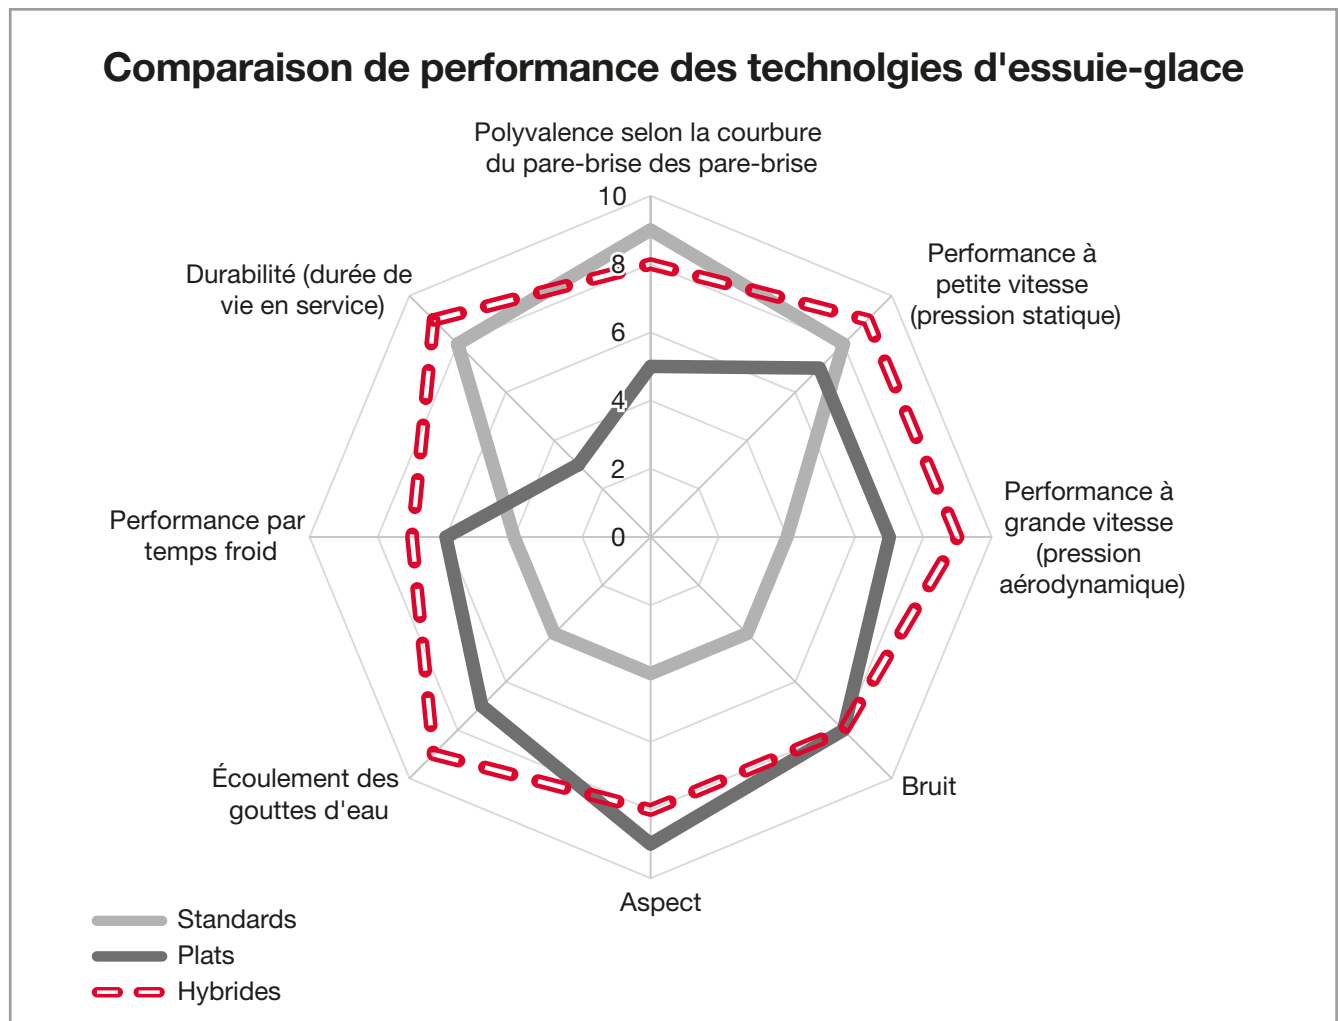

- > **Performance par temps froid** : particulièrement important dans les pays à climat froid
- > **Résistance à la poussière et durabilité (durée de vie)** : l'essuyage sur pare-brise sec, les particules de sable et les rayons ultraviolets sont les causes les plus courantes d'usure prématurée – mais la composition du caoutchouc et la construction de la lame peuvent être optimisées pour améliorer ces caractéristiques
- > **Aspect** : des lignes modernes et élégantes valorisent l'aspect de la voiture

Le tableau ci-dessous permet de comparer la performance de chaque technologie de balais d'essuie-glaces DENSO, basée sur ces paramètres de performance. D'une manière générale, les essuie-glaces hybrides allient les meilleures caractéristiques des modèles d'essuie-glaces standards et plats.