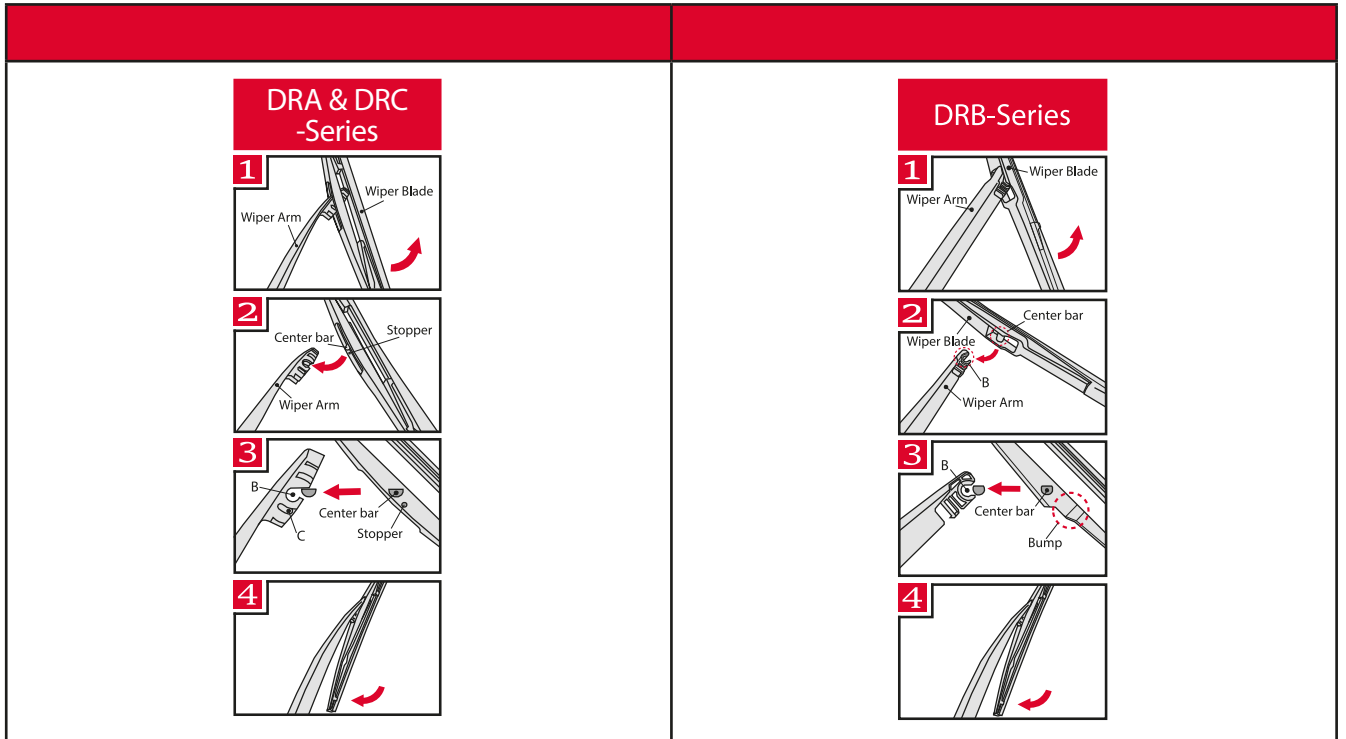

E

Escobillas traseras