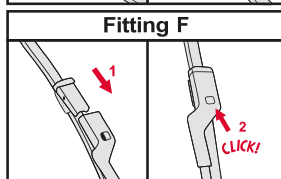

ESCOBILLAS PLANAS: SUSTITUCION OE

ESCOBILLAS PLANAS: RETROFIT