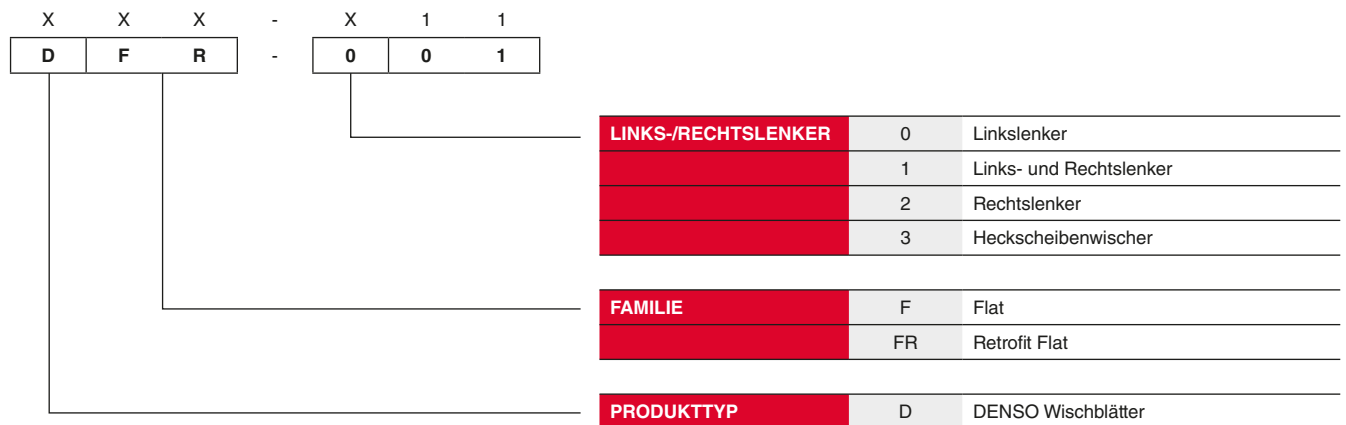

Wiper Blades | Kennzeichnung

D

Nummernschlüssel Wischblätter

Flatblades

Hybrid-Wischblätter

D

Standard-Wischblätter

STANDARD-WISCHBLATT MIT MULTICLIP	STANDARD-WISCHBLATT MIT BAJONETT- UND HAKENBEFESTIGUNG	STANDARD-WISCHBLATT MIT ZWEI-SCHRAUBEN-BEFESTIGUNG	STANDARD-WISCHBLATT MIT ZWEI-SCHRAUBEN-BEFESTIGUNG
<p data-bbox="148 459 346 526">How to replace the blade</p> <p data-bbox="148 537 231 571">Hook</p>  <p data-bbox="156 1097 280 1153">Multi Clip 9x3 mm 9x4 mm</p>	<p data-bbox="479 459 677 526">How to replace the blade</p> <p data-bbox="479 537 627 571">Bayonet</p>  <p data-bbox="479 985 611 1030">A Hook</p>  <p data-bbox="479 1456 611 1500">B Hook</p> 	<p data-bbox="809 459 1007 526">How to replace the blade</p> <p data-bbox="809 537 958 571">Twin-screw</p> 	<p data-bbox="1139 459 1338 526">How to replace the blade</p> <p data-bbox="1139 537 1288 571">Twin-screw</p> 