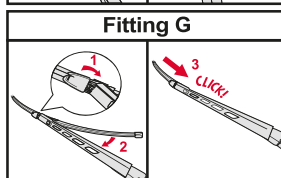

ESCOBILLAS PLANAS: SUSTITUCION OE

ESCOBILLAS PLANAS: RETROFIT