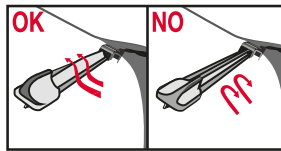

F

Balais plats