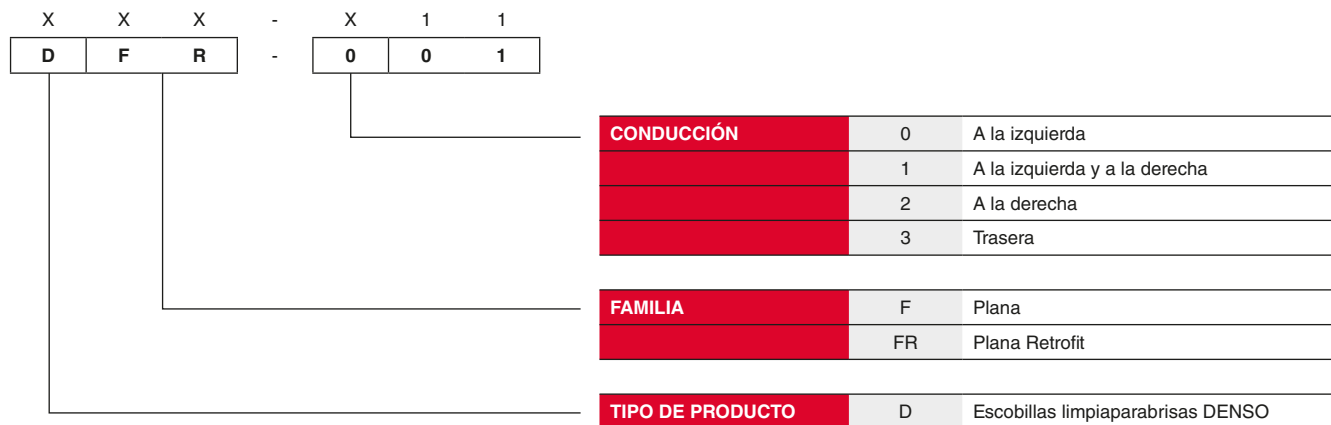

E

Significado de la referencia de la escobilla limpiaparabrisas

Escobillas planas

Escobillas híbridas

E

Escobillas estándar

ESCOBILLA ESTANDAR CON MULTICLIP	ESCOBILLA ESTANDAR CON CONECTOR DE BAYONETA Y GANCHO	ESCOBILLA ESTANDAR CON CONECTOR DE DOBLE TORNILLO	
<p data-bbox="148 459 346 526">How to replace the blade</p> <p data-bbox="148 537 231 571">Hook</p>  <p data-bbox="148 1097 280 1153">Multi Clip 9x3 mm 9x4 mm</p>	<p data-bbox="479 459 677 526">How to replace the blade</p> <p data-bbox="479 537 627 571">Bayonet</p>  <p data-bbox="479 985 611 1030">A Hook</p>  <p data-bbox="479 1456 611 1500">B Hook</p> 	<p data-bbox="809 459 1007 526">How to replace the blade</p> <p data-bbox="809 537 958 571">Twin-screw</p> 	<p data-bbox="1139 459 1338 526">How to replace the blade</p> <p data-bbox="1139 537 1288 571">Twin-screw</p> 