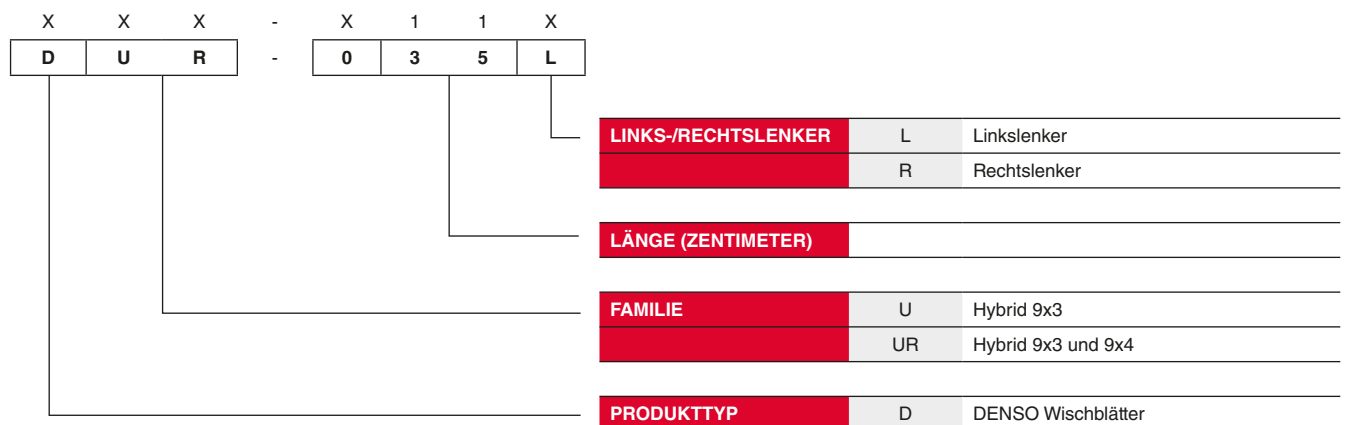

Wiper Blades | Kennzeichnung

D

Nummernschlüssel Wischblätter

Flatblades

Hybrid-Wischblätter

D

Standard-Wischblätter

STANDARD-WISCHBLATT MIT MULTICLIP	STANDARD-WISCHBLATT MIT BAJONETT- UND HAKENBEFESTIGUNG	STANDARD-WISCHBLATT MIT ZWEI-SCHRAUBEN-BEFESTIGUNG	STANDARD-WISCHBLATT MIT ZWEI-SCHRAUBEN-BEFESTIGUNG
<p data-bbox="148 459 346 526">How to replace the blade</p> <p data-bbox="148 537 231 571">Hook</p>  <p data-bbox="156 1097 280 1153">Multi Clip 9x3 mm 9x4 mm</p>	<p data-bbox="479 459 677 526">How to replace the blade</p> <p data-bbox="479 537 627 571">Bayonet</p>  <p data-bbox="479 985 611 1030">A Hook</p>  <p data-bbox="479 1456 611 1500">B Hook</p> 	<p data-bbox="809 459 1007 526">How to replace the blade</p> <p data-bbox="809 537 958 571">Twin-screw</p> 	<p data-bbox="1139 459 1338 526">How to replace the blade</p> <p data-bbox="1139 537 1288 571">Twin-screw</p> 