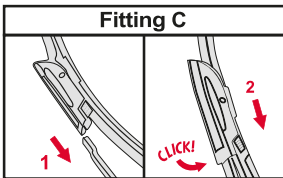

ESCOBILLAS PLANAS: SUSTITUCION OE

ESCOBILLAS PLANAS: RETROFIT