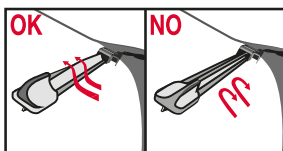

RU

Бескаркасные щетки стеклоочистителя

КОМПЛЕКТ БЕСКАРКАСНЫХ ЩЕТОК С ОРИГИНАЛЬНЫМ КРЕПЛЕНИЕМ

БЕСКАРКАСНЫЕ ЩЕТКИ С КРЕПЛЕНИЕМ ПОД КРЮК (УНИВЕРСАЛЬНЫЕ)