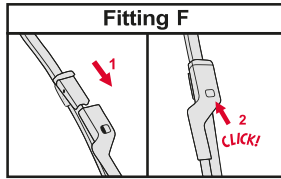

BALAIS PLATS : REMPLACEMENT OE

BALAIS PLATS : RETROFIT