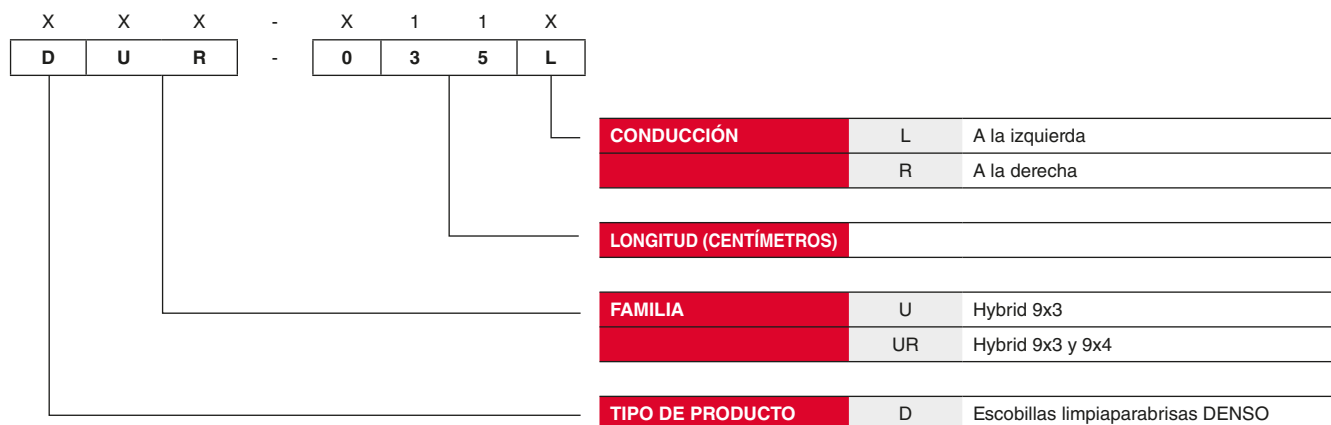

Escobillas híbridas