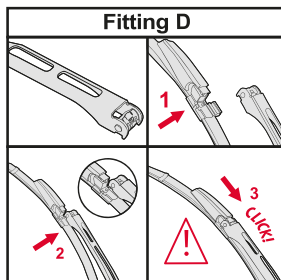

ESCOBILLAS PLANAS: SUSTITUCION OE

ESCOBILLAS PLANAS: RETROFIT