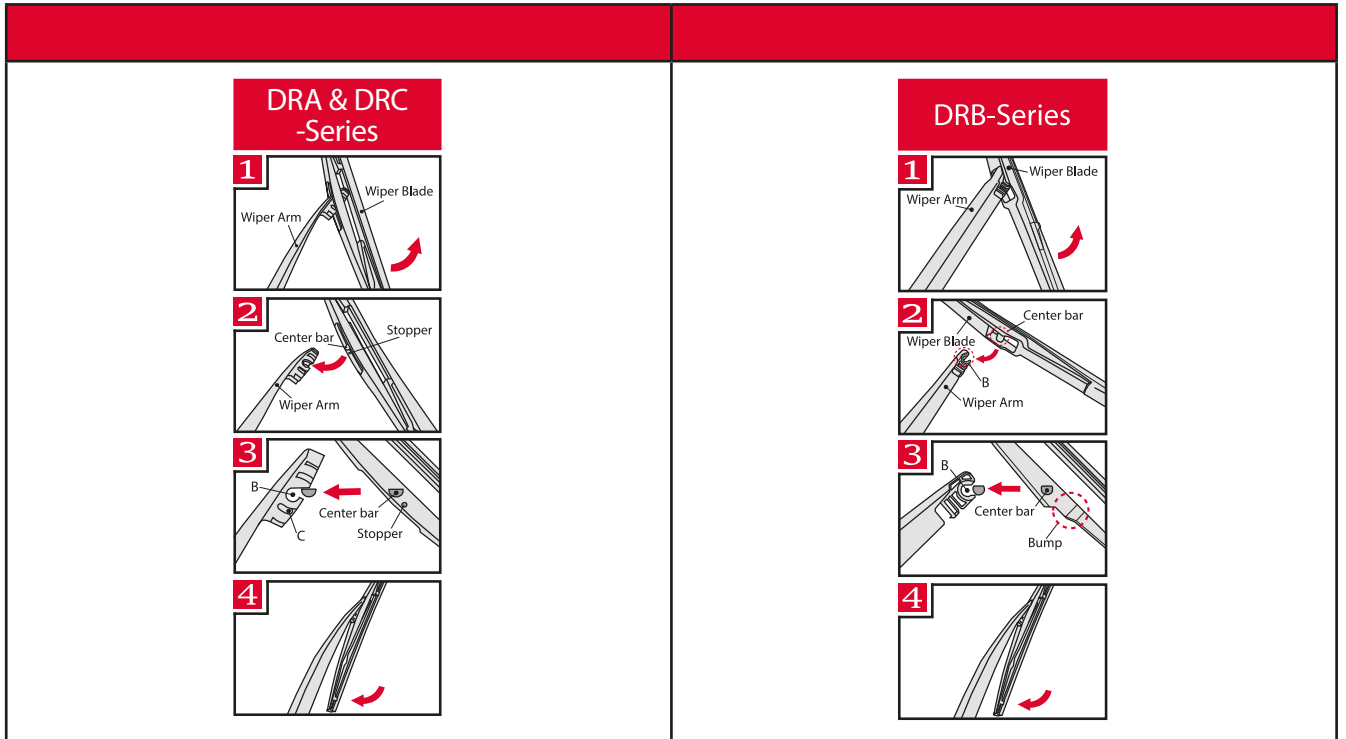

F

Balais arrière