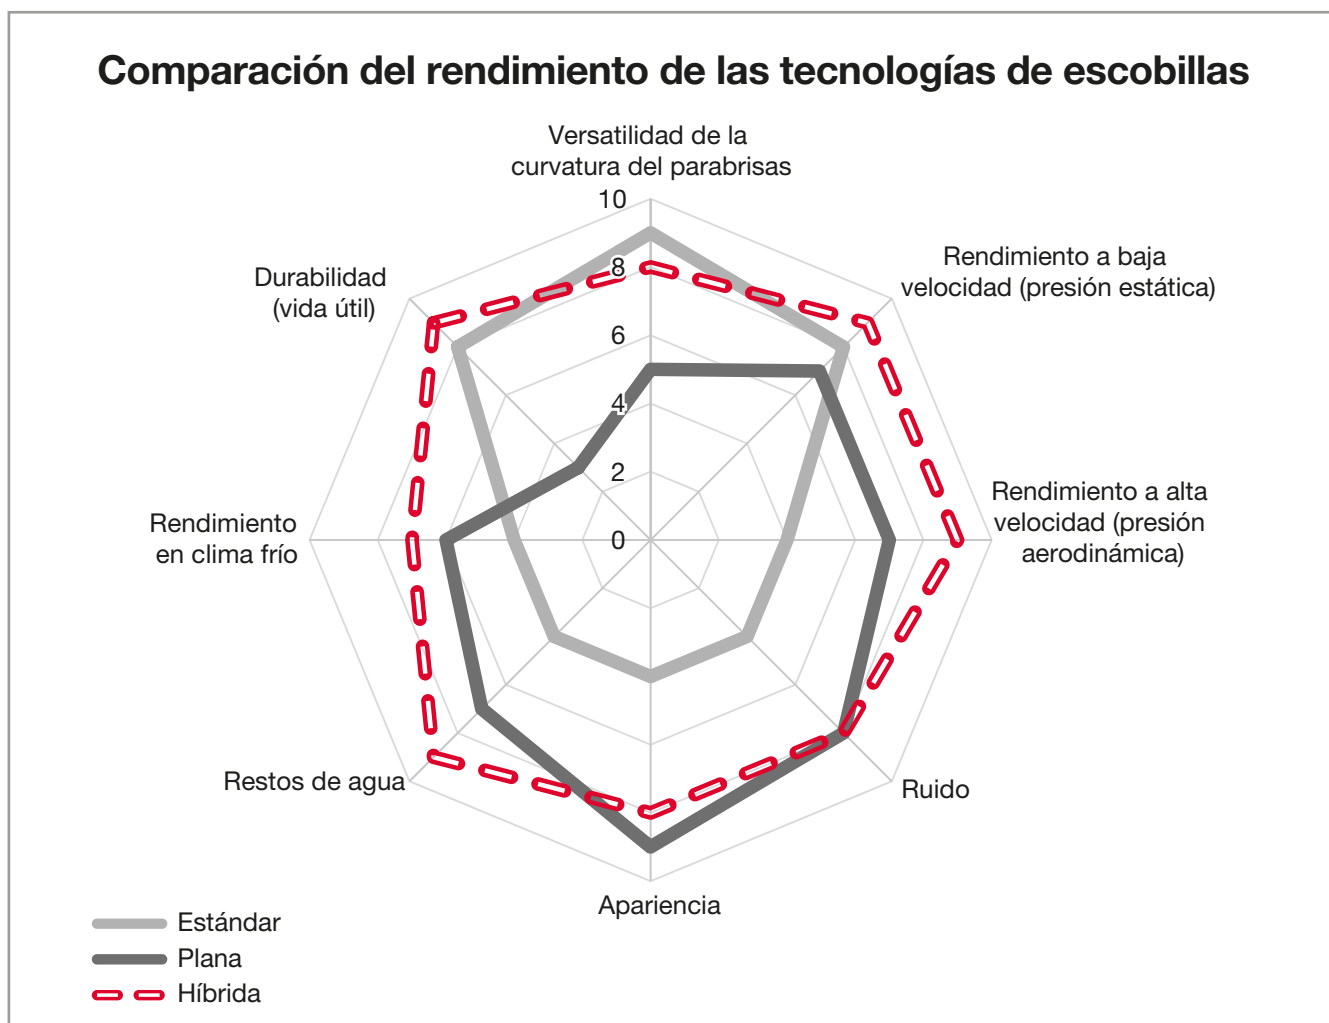

Escobillas planas: diseño inteligente para un contacto uniforme en cualquier parabrisas. Las escobillas limpiaparabrisas planas de DENSO proporcionan un rendimiento duradero y sin rayas en todo tipo de condiciones climatológicas. Además, puede ofrecer a sus clientes una opción de sustitución para las escobillas estándar por escobillas planas de elegante diseño y superiores prestaciones, gracias a nuestra gama de escobillas planas Retrofit.

Escobillas híbridas: una tecnología de limpieza verdaderamente avanzada desarrollada por DENSO según las especificaciones de los fabricantes de piezas originales y que combina un resultado excepcional con un diseño elegante e integrado. También podrá beneficiarse de nuestra gama de escobillas híbridas Retrofit. Esta gama abarca cientos de aplicaciones clave y permite a sus clientes actualizar las escobillas estándar y pasar a las escobillas limpiaparabrisas híbridas, de alto rendimiento.

E

Comparación de las tecnologías de Escobillas

Cada una de las tres tecnologías de escobillas limpiaparabrisas de la gama DENSO ofrece ventajas específicas. Existen una serie de características básicas que las diferencian entre sí, ayudándole a elegir las escobillas que mejor se adaptan a sus necesidades:

El siguiente gráfico compara el rendimiento de cada una de las tecnologías de escobillas DENSO en función de estos parámetros. En general, las escobillas híbridas reúnen las mejores características tanto del modelo estándar como del modelo de escobillas planas.