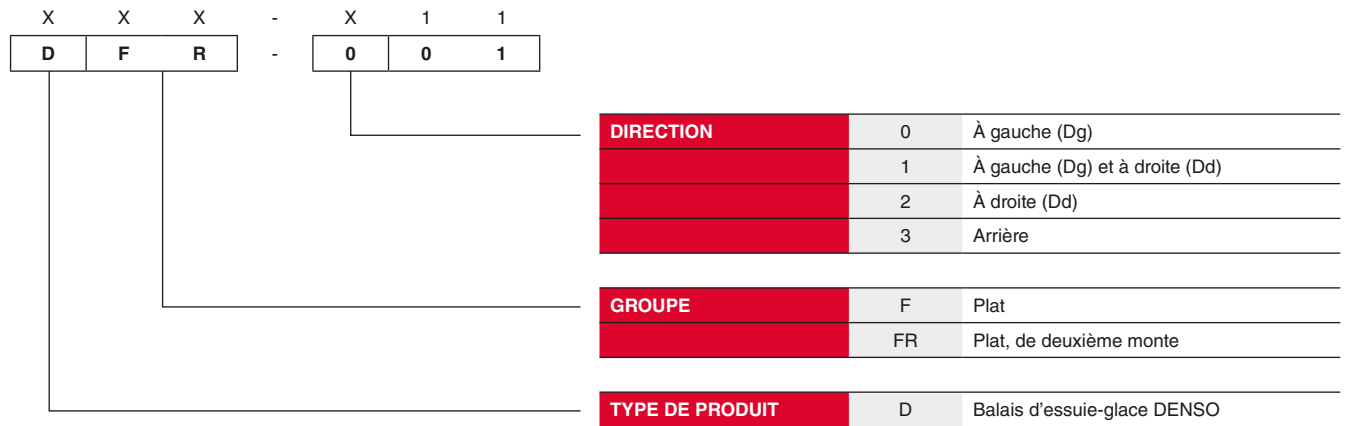

F

Structure des références des balais essuie-glace

Balais plats