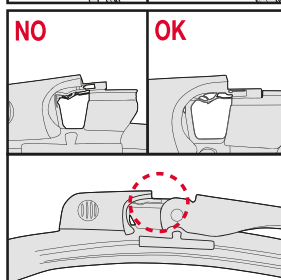

ESCOBILLAS PLANAS: SUSTITUCION OE

ESCOBILLAS PLANAS: RETROFIT