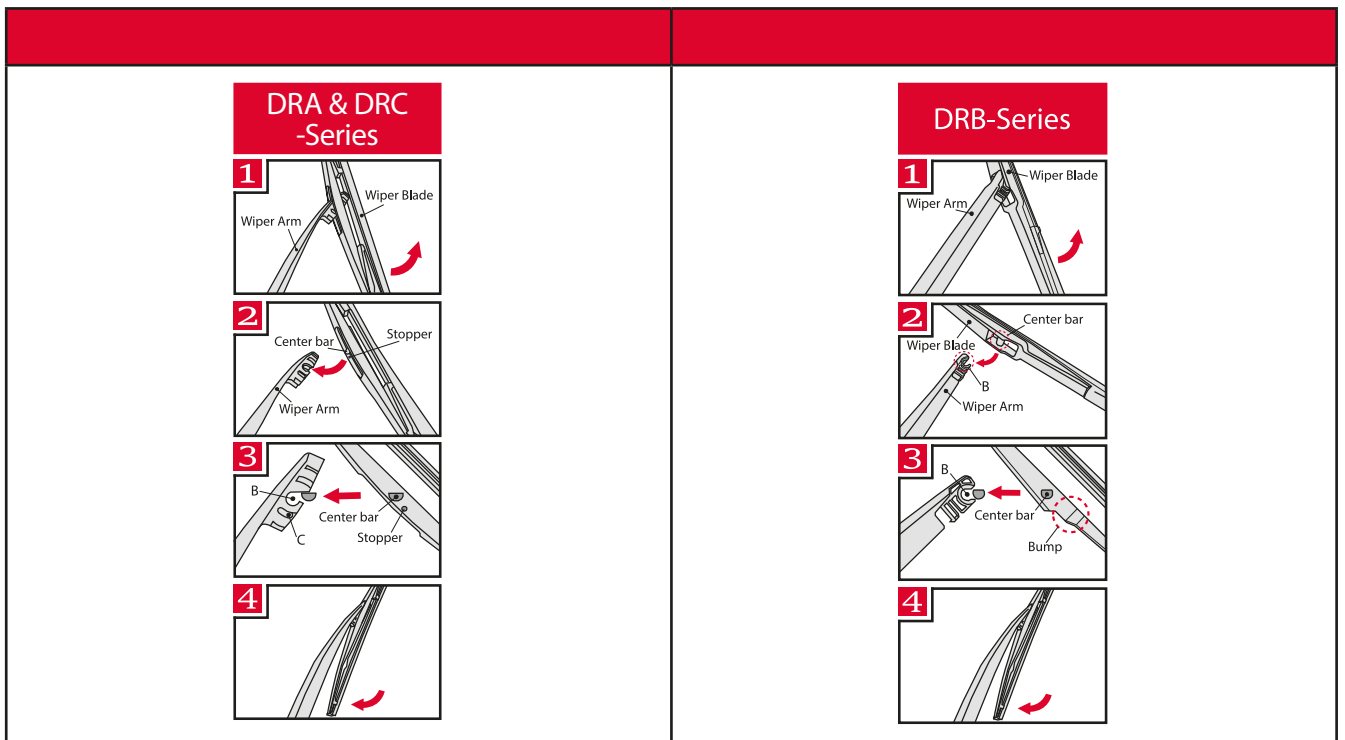

D

Wischblätter für Heckscheibenwischer