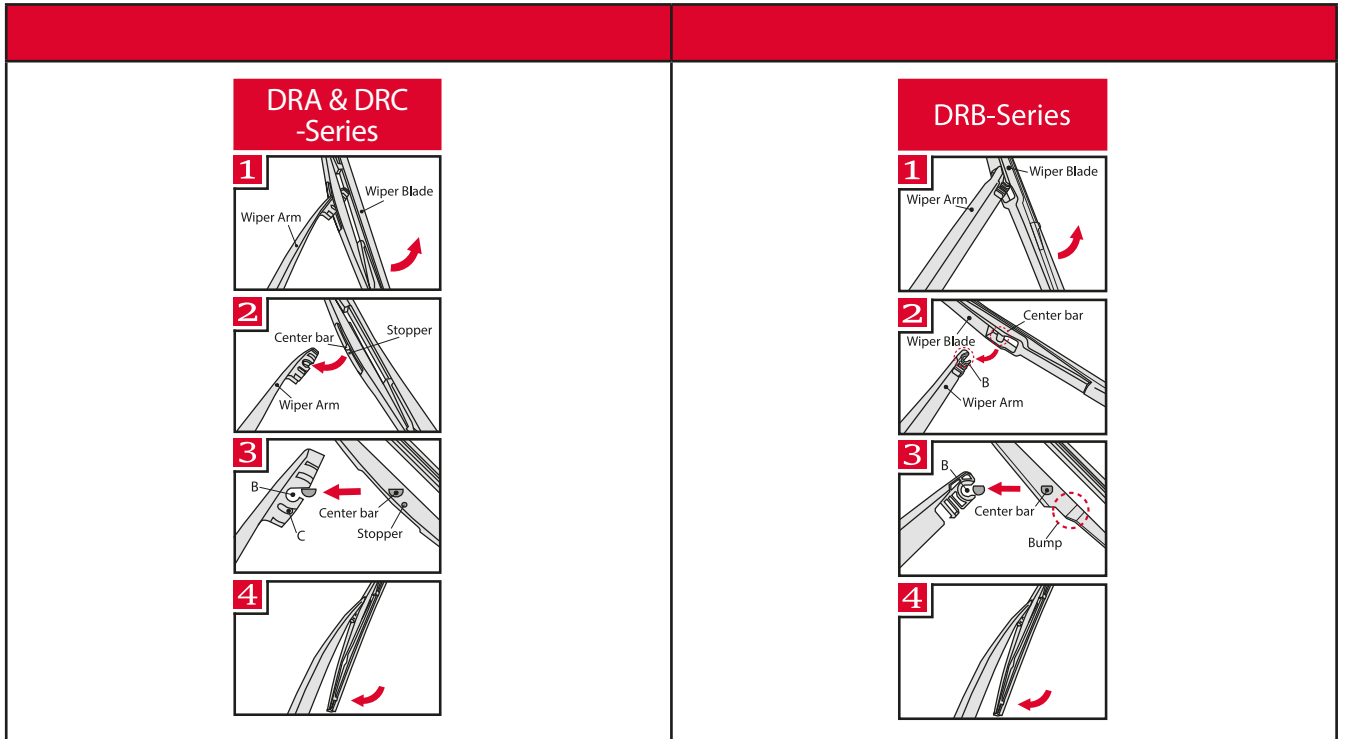

SE

Bakre torkarblad