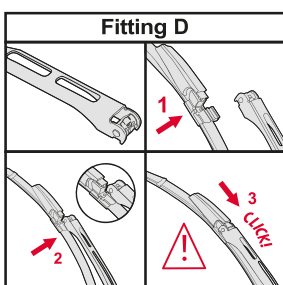

SPAZZOLE FLAT: SOSTITUZIONE OE

SPAZZOLE FLAT: INSTALLAZIONE POSTERIORE