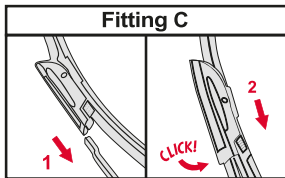

BALAIS PLATS : REMPLACEMENT OE

BALAIS PLATS : RETROFIT